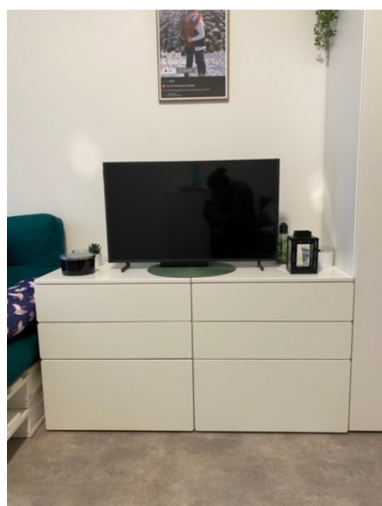

KOMODA POD TELEVIZI IKEA – bílá

- 2x
- původní cena: 3150,- / 1 ks
- nová cena: **2.800,- / 1 ks**

SMÅSTAD / PLATSA

Komoda se 3 zásuvkami, bílá/bílá, 60x42x63 cm

3 150,-

Cena včetně DPH

Vyberte barvu

Bílá/bílá