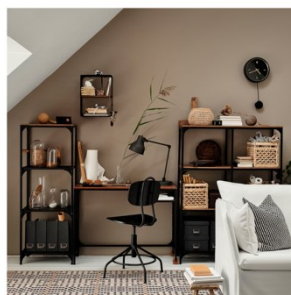

KULLABERG

Otočná židle, černá

1 690,-

Cena včetně DPH

★★★★★ (28)

Vyberte barvu

Černá

Jak výrobek získat

☐ Doprava