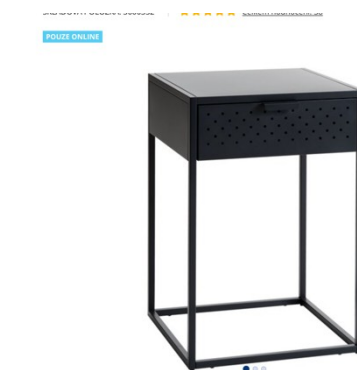

NOČNÍ STOLEK JYSK – černý

- původní cena: 1699,-
- nová cena: **1.400,-**

POSTEL IKEA – bílá

- původní cena: 11.200,- Kč – bez matrace
- nová cena: **9.000,- Kč bez matrace**