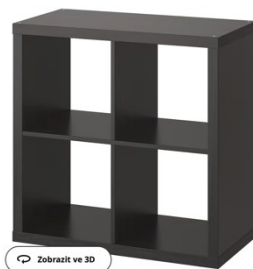

KOMODA IKEA – černá

- původní cena: 799,-
- nová cena: 700,-

Snižujeme ceny, kde se dá

KALLAX

Policevní díl, černohnědá, 77x77 cm

799,-

Původní cena: 849,-

Cena včetně DPH

★★★★★ (589)

Vyberte barvu

Černohnědá

Jak výrobek získat